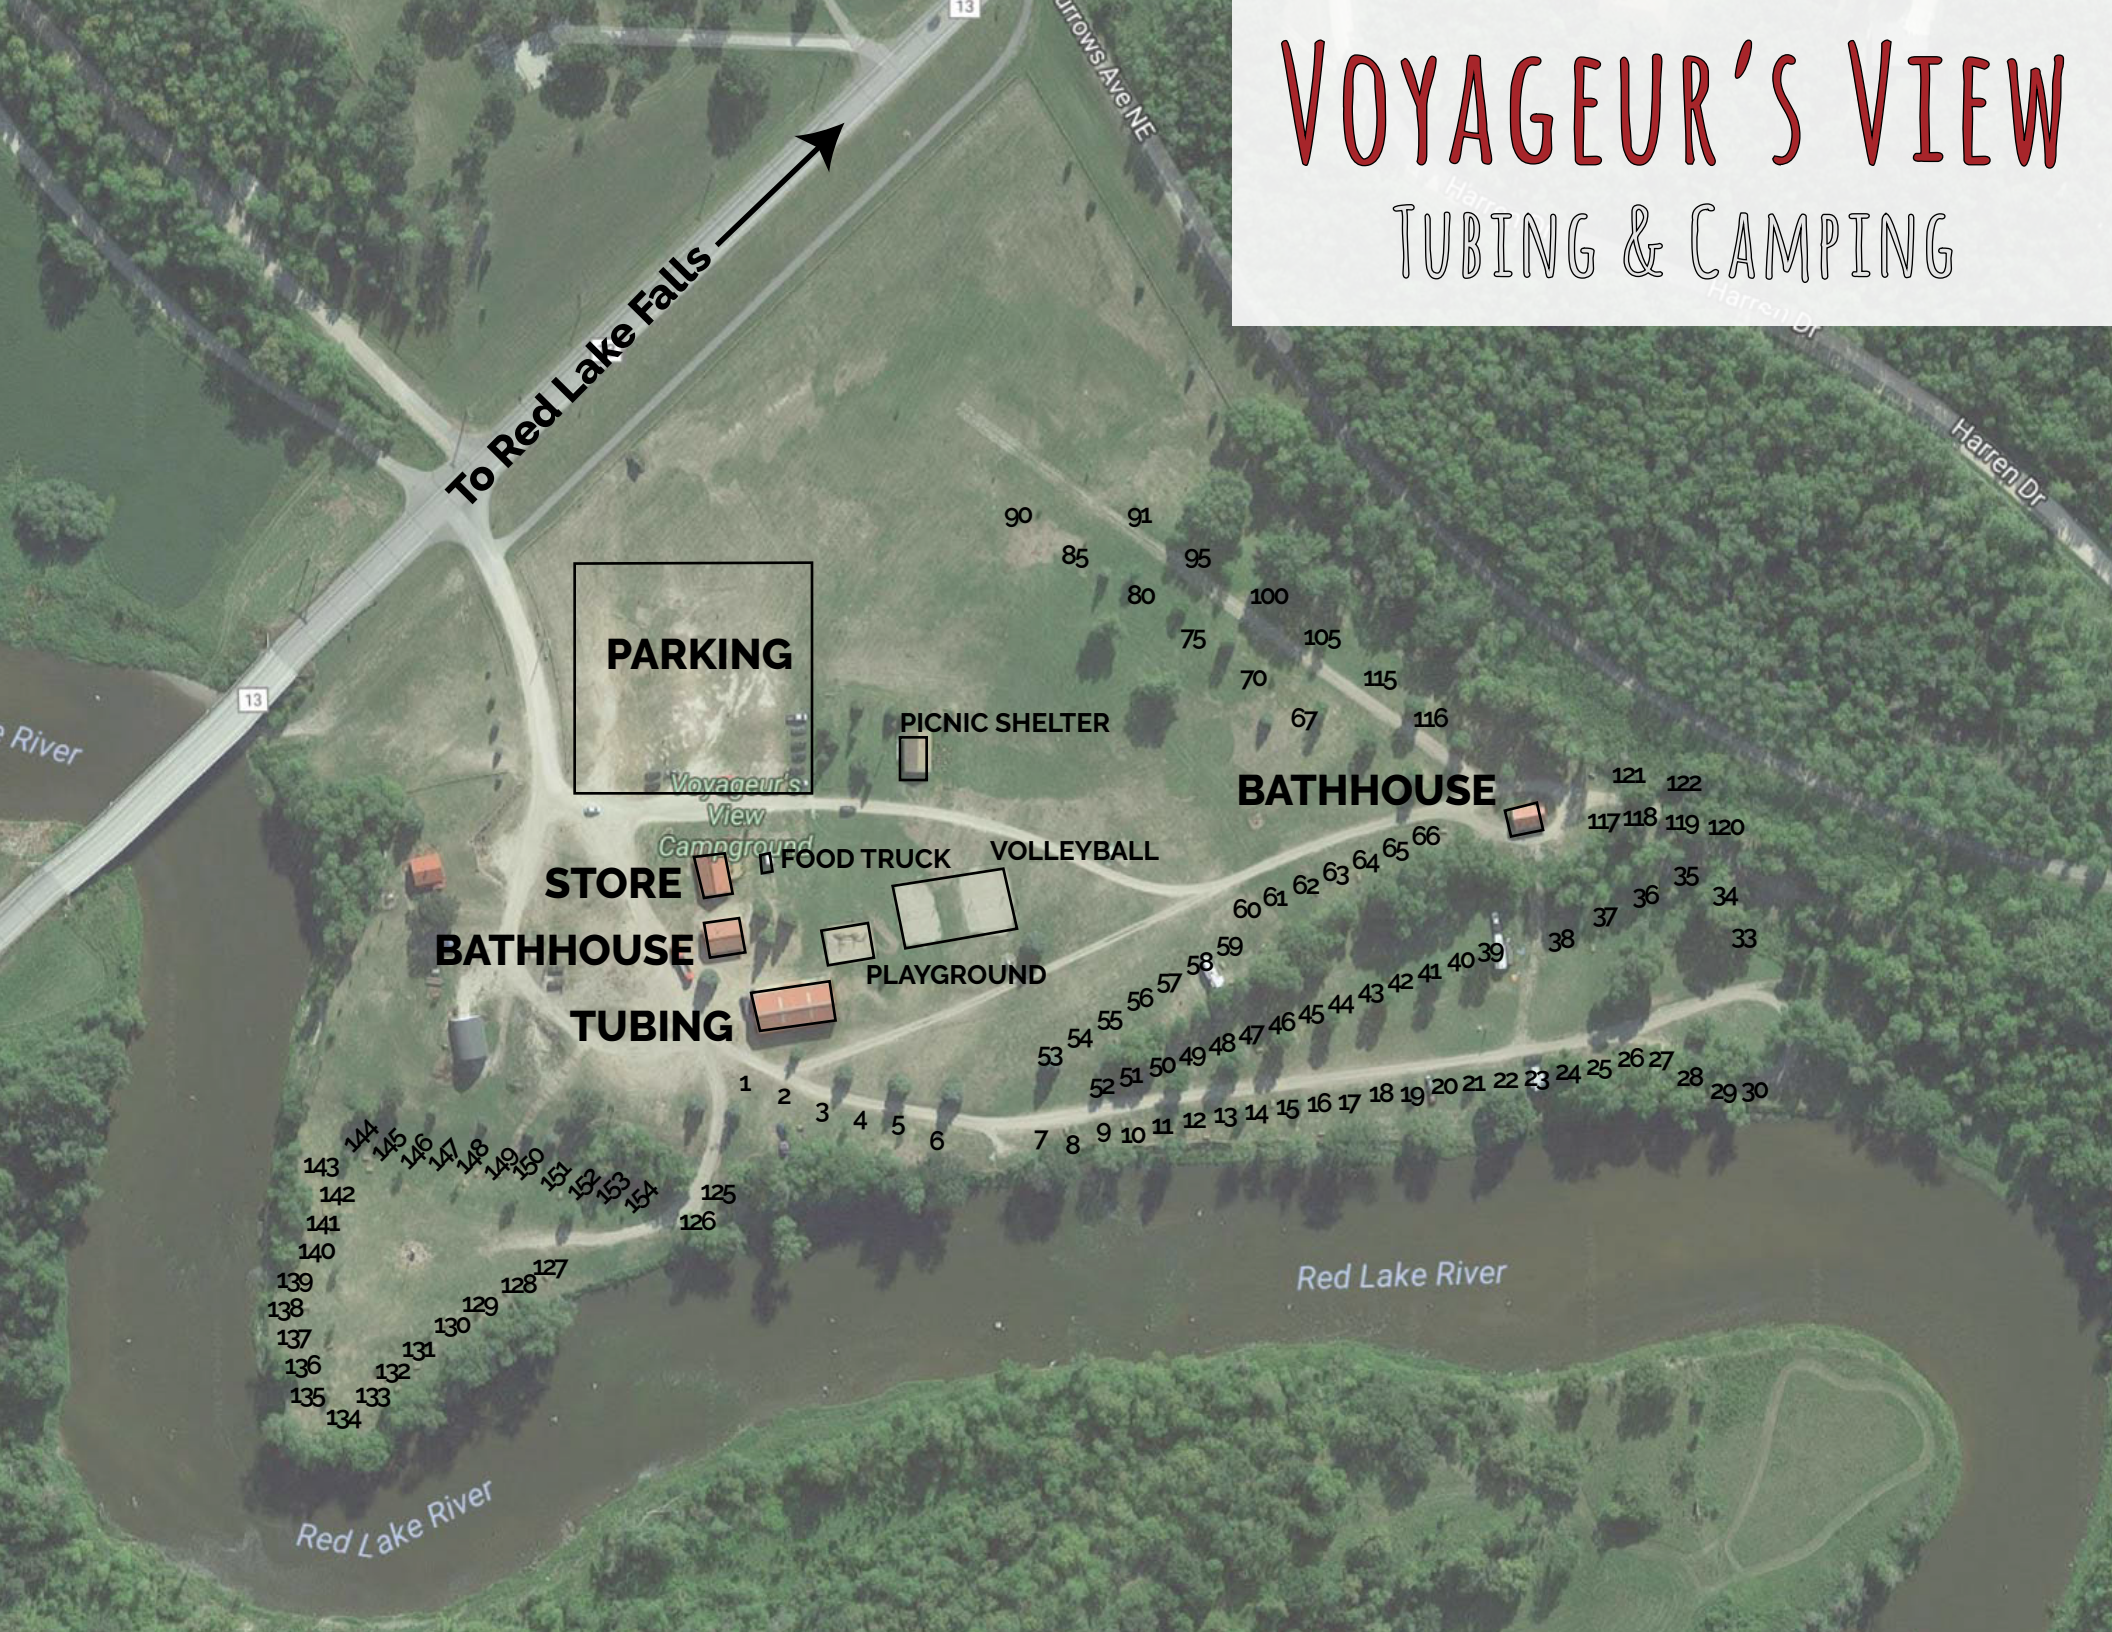

VOYAGEUR'S VIEW

TUBING & CAMPING

PARKING

PICNIC SHELTER

BATHHOUSE

STORE

FOOD TRUCK

VOLLEYBALL

BATHHOUSE

PLAYGROUND

TUBING

143
142
141
140
139
138
137
136
135
134
144
145
146
147
148
149
150
151
152
153
154
125
126
127
128
129
130
131
132
133

1
2
3
4
5
6
7
8
9
10
11
12
13
14
15
16
17
18
19
20
21
22
23
24
25
26
27
28
29
30

53
54
55
56
57
58
59
60
61
62
63
64
65
66
38
37
36
35
34
33

121
122
117
118
119
120

Red Lake River

Red Lake River

To Red Lake Falls

13
HITROWS Ave NE

Harren Dr